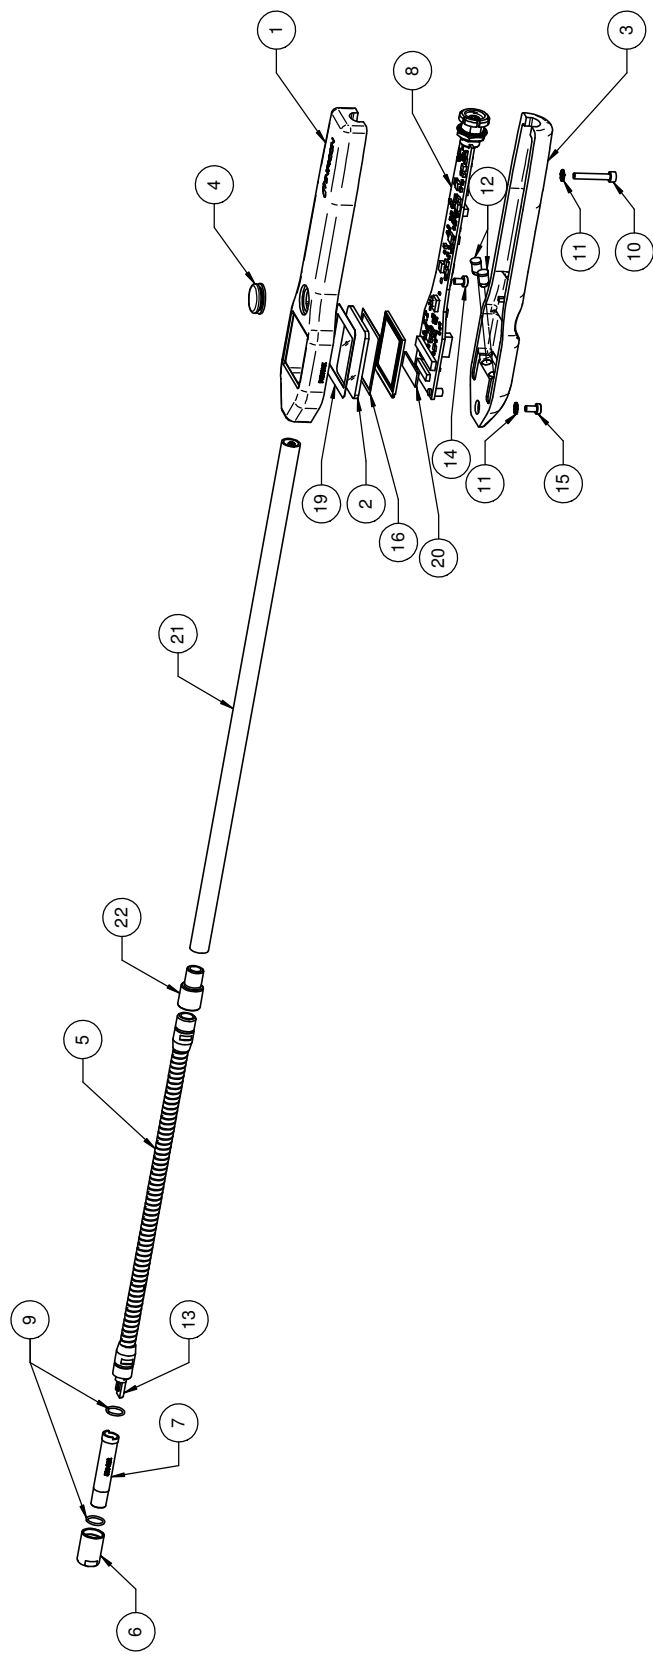

Är bet	Ändringsorsak	Datum	Sign	Codek
A	NY ARTIKEL	170922	ECG	PEHE

Beskrivning	Material	Nettodimension	Avbildning
Kontr: ECG 170922 Gems: PEHE 170922 Scala: 1:2	Stål	Ingen på småt.	För ritning SS ISO 8015 SS ISO 7264-1
Benämning		Projekt / Namn	Är bet
HAND PROBE P60 EXTENDED		599-090	A
Blad 1(1)			

Etiketter
SS ISO 8015
SS ISO 7264-1